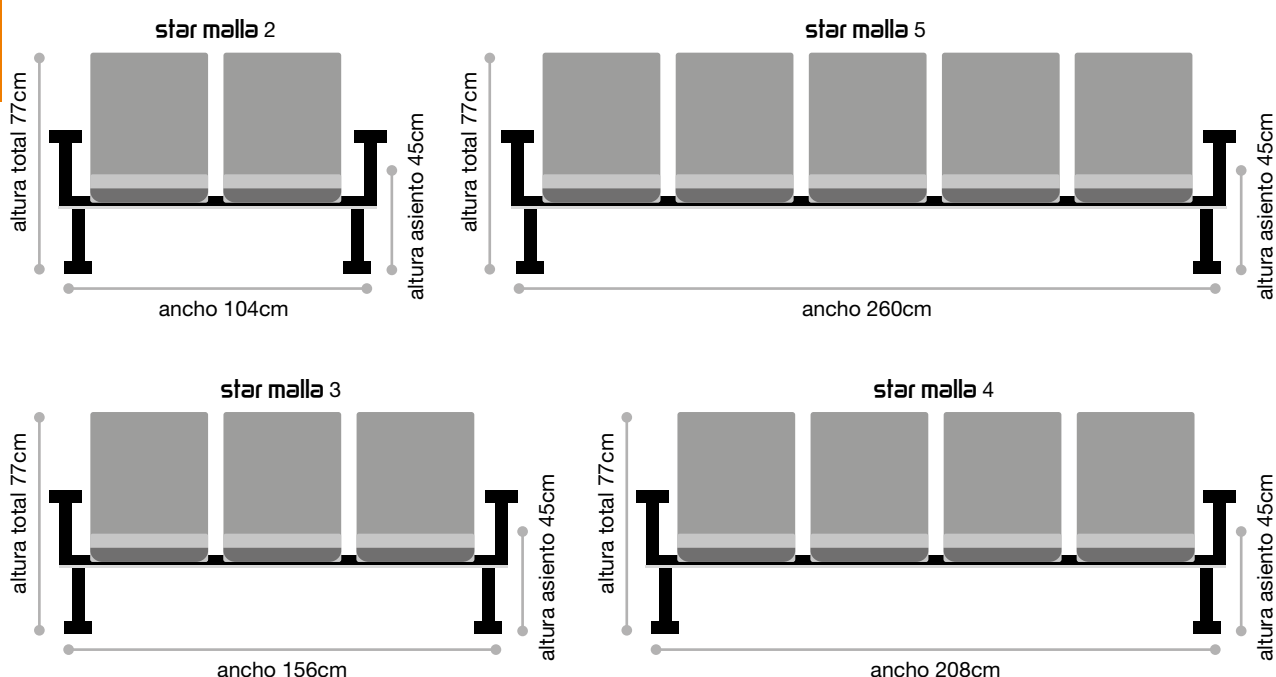

Medidas

Tabla de precios

	G-1	G-2	G-3	Piel	T. Cliente
star malla 2	230 €				
Versión asiento tapizado	258 €	262 €	268 €	304 €	252 €
star malla 3	309 €				
Versión asiento tapizado	351 €	357 €	366 €	420 €	342 €
star malla 4	388 €				
Versión asiento tapizado	444 €	452 €	464 €	536 €	432 €
star malla 5	468 €				
Versión asiento tapizado	538 €	548 €	563 €	653 €	523 €

Complementos

Mesa completa	57 €	Soportes de asiento pintados en gris (unidad)	2 €
Patás cromadas	33 €	Patás con anclaje al suelo pintadas en negro	0 €
Patás pintadas en gris	8 €