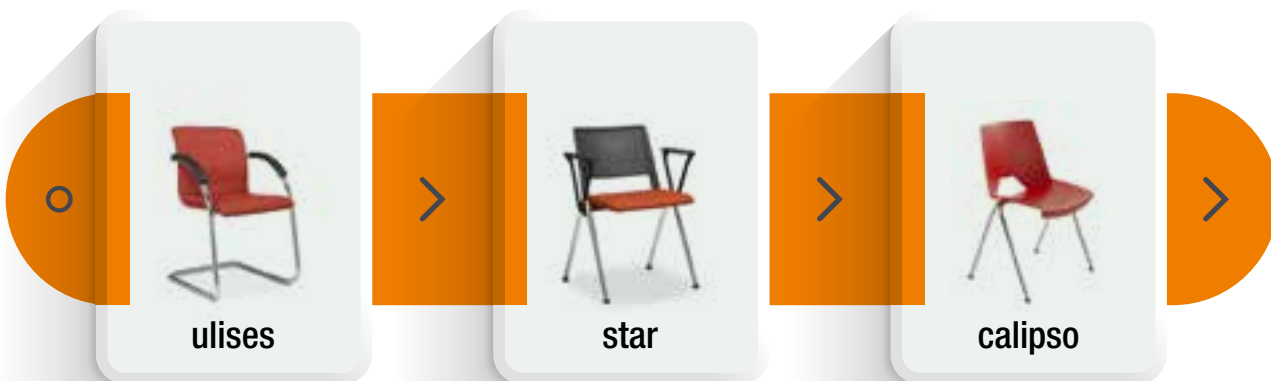

hergo® | índice colectividades