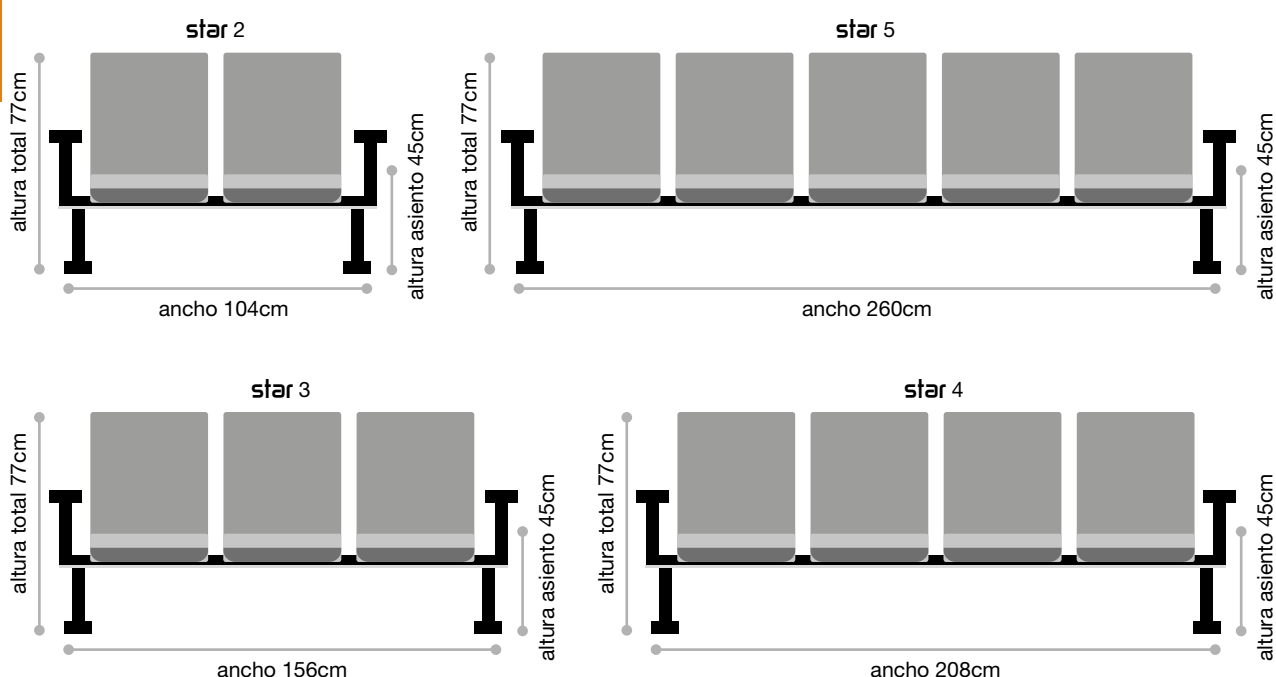

Medidas

Tabla de precios

	G-1	G-2	G-3	Piel	T. Cliente
star 2	216 €				
PVC Negro – Versión asiento tapizado	244 €	248 €	254 €	290 €	238 €
PVC Negro– Versión asiento y respaldo tapizado	258 €	266 €	274 €	348 €	246 €
star 3	287 €				
PVC Negro – Versión asiento tapizado	329 €	335 €	344 €	398 €	320 €
PVC Negro– Versión asiento y respaldo tapizado	350 €	362 €	374 €	485 €	332 €
star 4	359 €				
PVC Negro – Versión asiento tapizado	415 €	423 €	435 €	507 €	403 €
PVC Negro– Versión asiento y respaldo tapizado	443 €	459 €	475 €	623 €	419 €
star 5	432 €				
PVC Negro – Versión asiento tapizado	502 €	512 €	527 €	617 €	487 €
PVC Negro– Versión asiento y respaldo tapizado	537 €	557 €	577 €	762 €	507 €

Complementos

Mesa completa	57 €	Patas pintadas en gris	8 €
Patatas cromadas	33 €	Soportes de asiento pintados en gris (unidad)	2 €
Versión PVC Blanco (unidad) asiento tapizado	4 €	Patatas con anclaje al suelo pintadas en negro	0 €
Versión PVC Blanco (unidad) asiento y respaldo tapizado	6 €