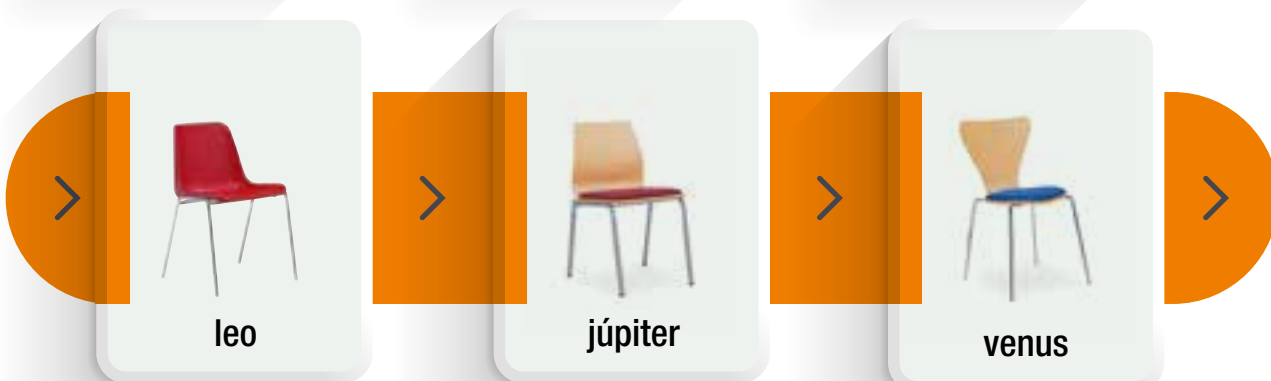

hergo® | índice colectividades