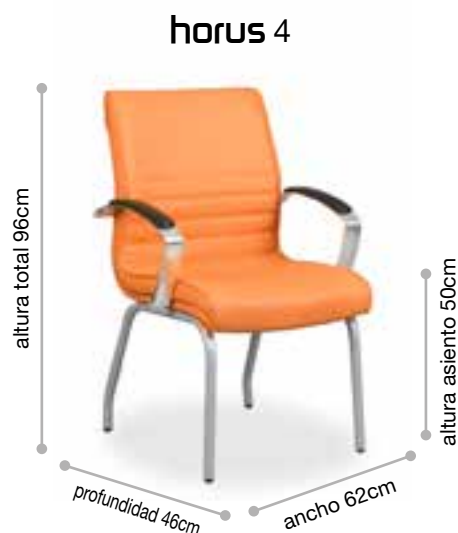

Medidas

Tabla de precios

	G-1	G-2	G-3	Piel	T. Cliente
horus 1	373 €	392 €	410 €	562 €	347 €
horus 2	343 €	358 €	373 €	494 €	323 €
horus 3	294 €	309 €	324 €	445 €	274 €
horus 4	294 €	309 €	324 €	445 €	274 €

Complementos

Brazos fijos de aluminio Horus 1, 2, 3 y 4	38 €	Estructura cromada Horus 3 y 4	31 €
Base aluminio Horus 1 y 2	38 €