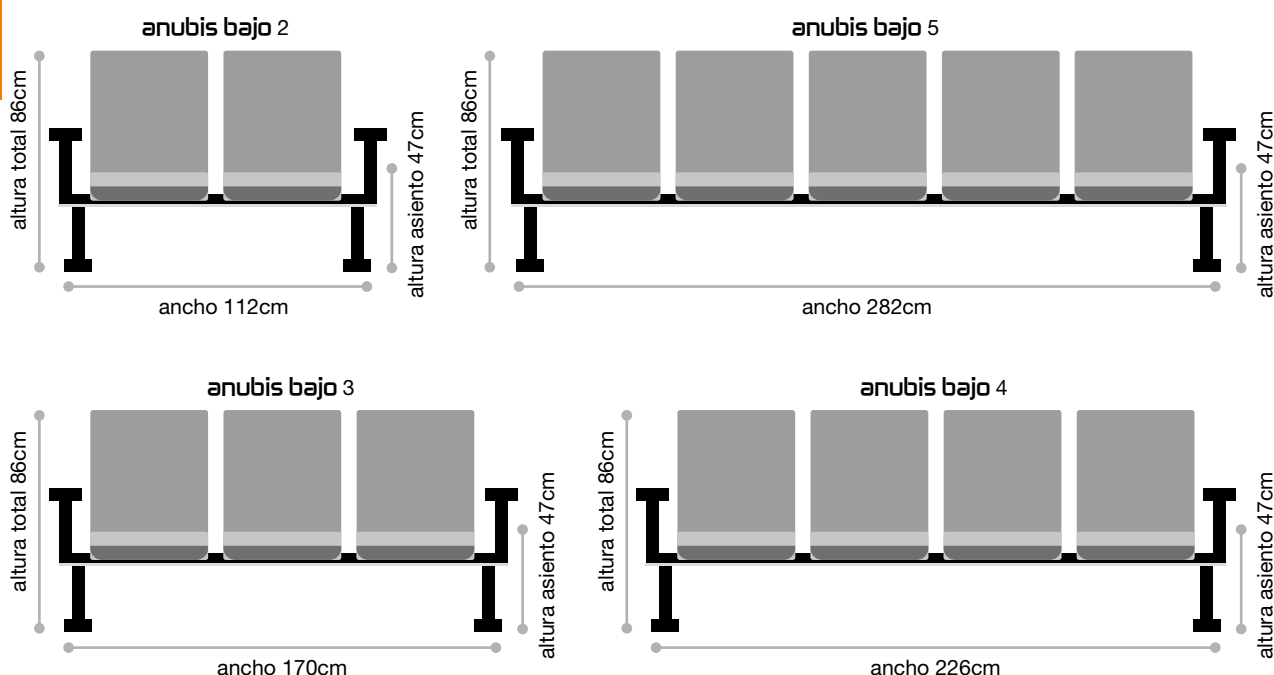

Medidas

Tabla de precios

	G-1	G-2	G-3	Piel	T. Cliente
anubis bajo 2	425 €	433 €	443 €	515 €	413 €
Versión tapa respaldo tapizado	441 €	455 €	465 €	573 €	423 €
anubis bajo 3	603 €	615 €	630 €	738 €	594 €
Versión tapa respaldo tapizado	627 €	648 €	669 €	831 €	600 €
anubis bajo 4	780 €	812 €	832 €	976 €	756 €
Versión tapa respaldo tapizado	812 €	840 €	868 €	1.084 €	776 €
anubis bajo 5	958 €	978 €	1.003 €	1.183 €	928 €
Versión tapa respaldo tapizado	998 €	1.033 €	1.068 €	1.338 €	953 €

Complementos

Mesa completa	57 €	Soportes de asiento pintados en gris (unidad)	2 €
Patás cromadas	33 €	Patás con anclaje al suelo pintadas en negro	0 €
Patás pintadas en gris	8 €