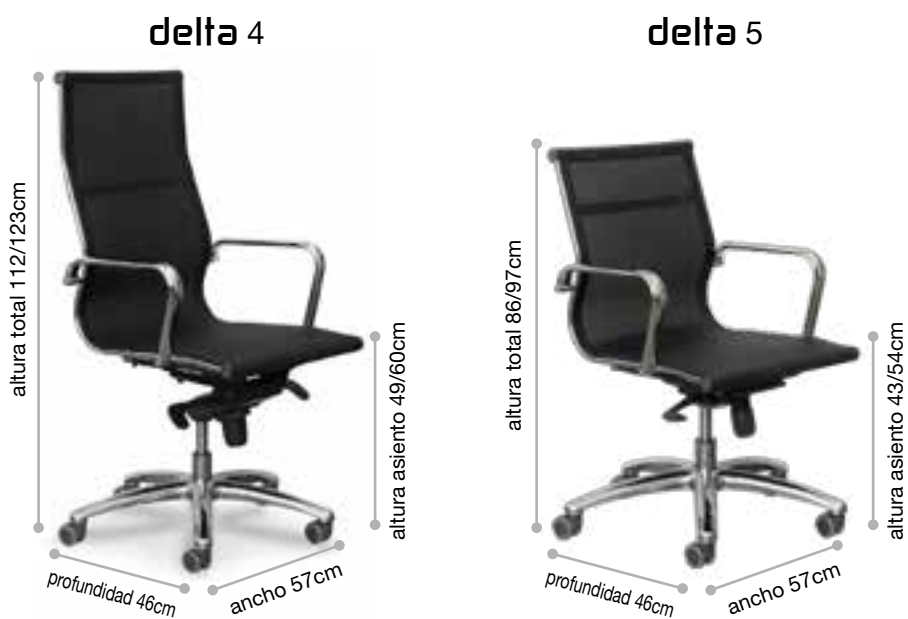

Medidas

Tabla de precios

	G-1	G-2	G-3	Piel	T. Cliente
delta 4	317 €				
delta 5	283 €				
delta 6	274 €