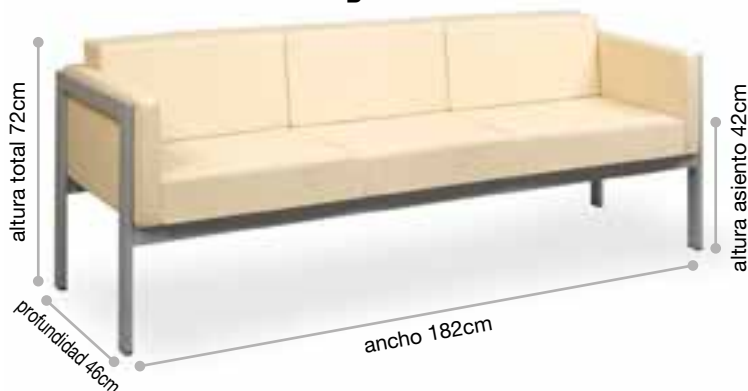

Medidas

lyra 3

Acabado estructura

Características técnicas

Armazón interno fabricado en madera. Asiento y respaldo en espuma de 30kg/m³. Estructura en tubo de acero rectangular de 50x20mm.

Equipamiento de serie

lyra 1: 1 plaza, pintado negro, gris o blanco.

lyra 2: 2 plazas, pintado negro, gris o blanco.

lyra 3: 3 plazas, pintado negro, gris o blanco.

Tabla de precios

	G-1	G-2	G-3	Piel	T. Cliente
lyra 1	241 €	257 €	275 €	409 €	219 €
lyra 2	391 €	417 €	443 €	650 €	357 €
lyra 3	532 €	567 €	602 €	881 €	485 €