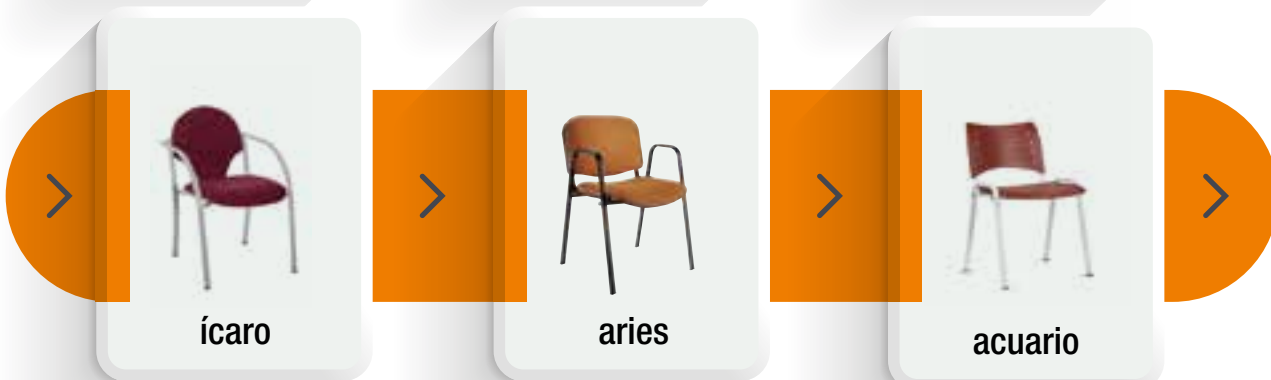

hergo® | índice colectividades