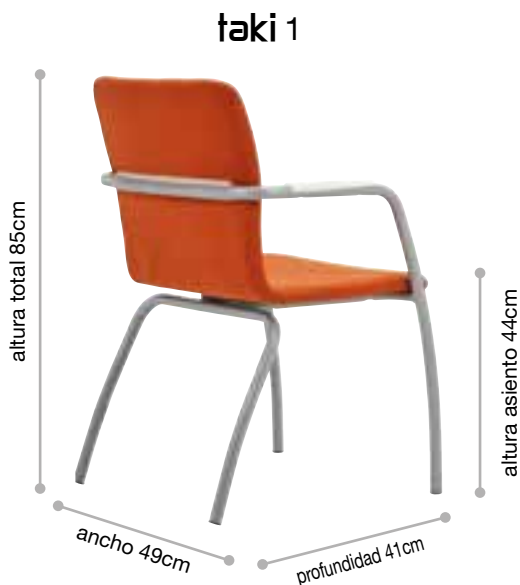

Medidas

Tabla de precios

	G-1	G-2	G-3	Piel	T. Cliente
taki 1	179 €	188 €	196 €	269 €	166 €
taki 2	213 €	222 €	230 €	303 €	200 €
taki 3	256 €	265 €	273 €	346 €	243 €
taki 4	236 €	245 €	253 €	326 €	223 €

Complementos

Basculante normal - Taki 2	26 €	Base aluminio - Taki 2	38 €