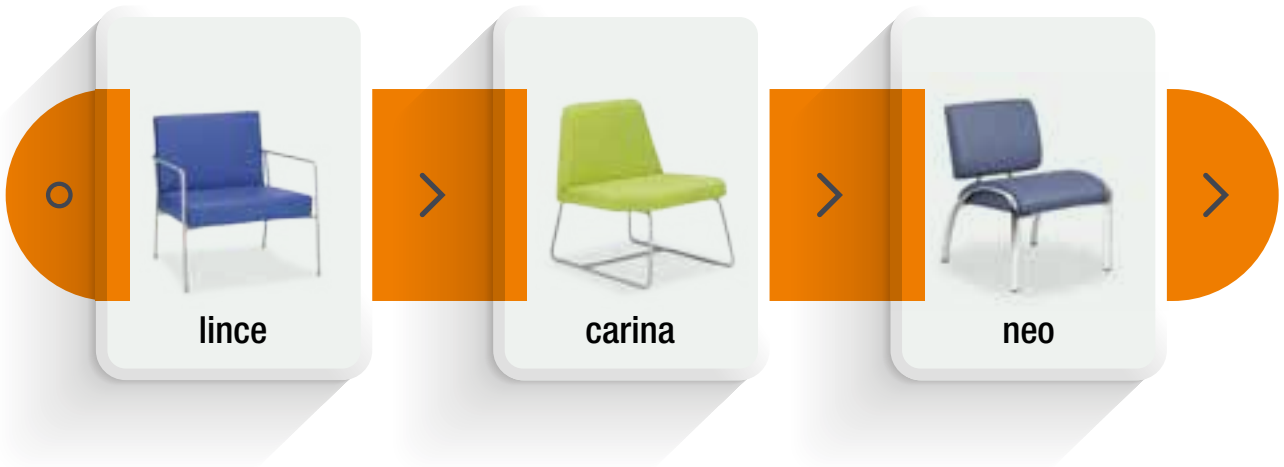

hergo® | índice espera