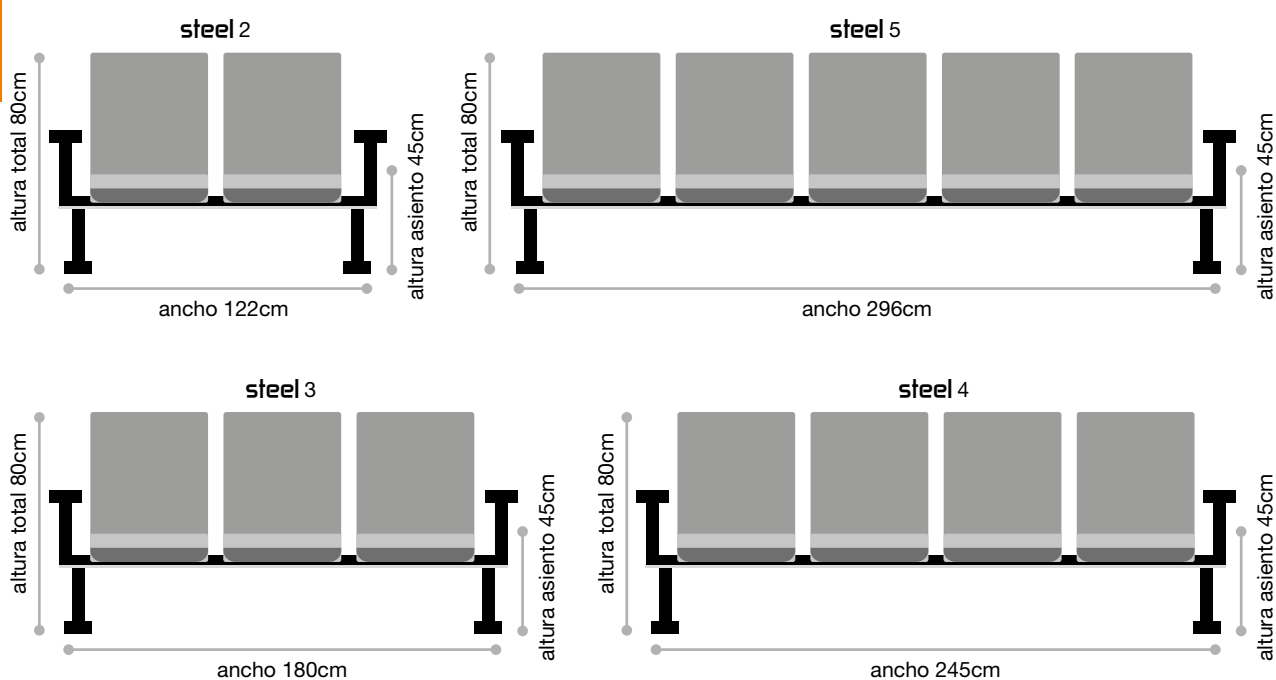

Medidas

Tabla de precios

	G-1	G-2	G-3	Piel	T. Cliente
steel 2	508 €				
Versión asiento y respaldo tapizado	598 €	604 €	610 €	658 €	590 €
steel 3	641 €				
Versión asiento y respaldo tapizado	776 €	785 €	794 €	866 €	764 €
steel 4	783 €				
Versión asiento y respaldo tapizado	963 €	975 €	987 €	1.083 €	947 €
steel 5	983 €				
Versión asiento y respaldo tapizado	1.208 €	1.223 €	1.238 €	1.358 €	1.188 €

Complementos

Mesa completa 139 €