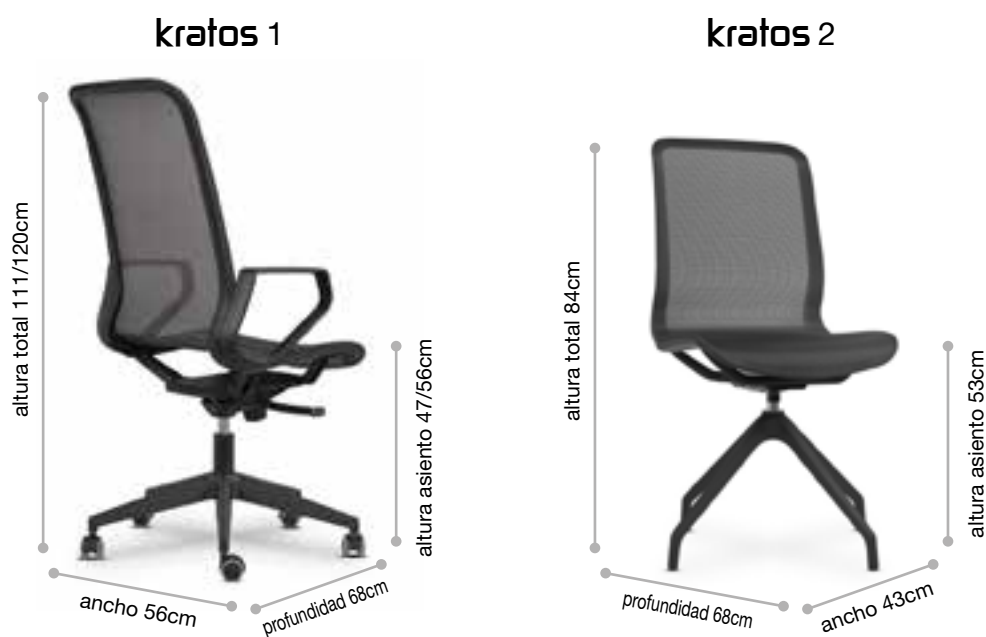

Medidas

Tabla de precios

	G-1	G-2	G-3	Piel	T. Cliente
kratos 1	281 €				
kratos 2	259 €				

Complementos

Base aluminio Kratos 1	38 €