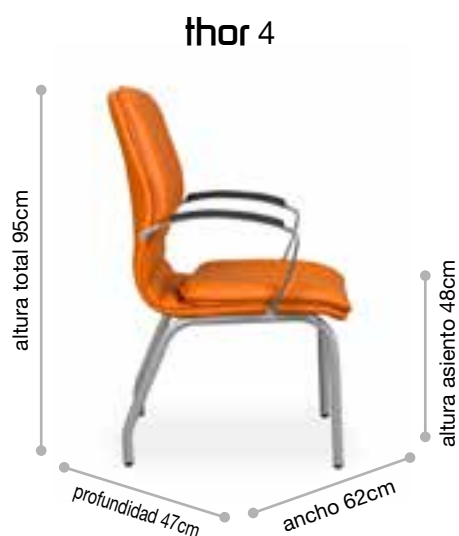

Medidas

Tabla de precios

	G-1	G-2	G-3	Piel	T. Cliente
thor 1	358 €	373 €	387 €	509 €	337 €
thor 2	271 €	284 €	297 €	407 €	252 €
thor 3	279 €	292 €	305 €	415 €	260 €
thor 4	279 €	292 €	305 €	415 €	260 €

Complementos

Basculante centroavanzado Thor 2	59 €	Estructura cromada Thor 3 y 4	31 €
Base aluminio Thor 1 y 2	38 €