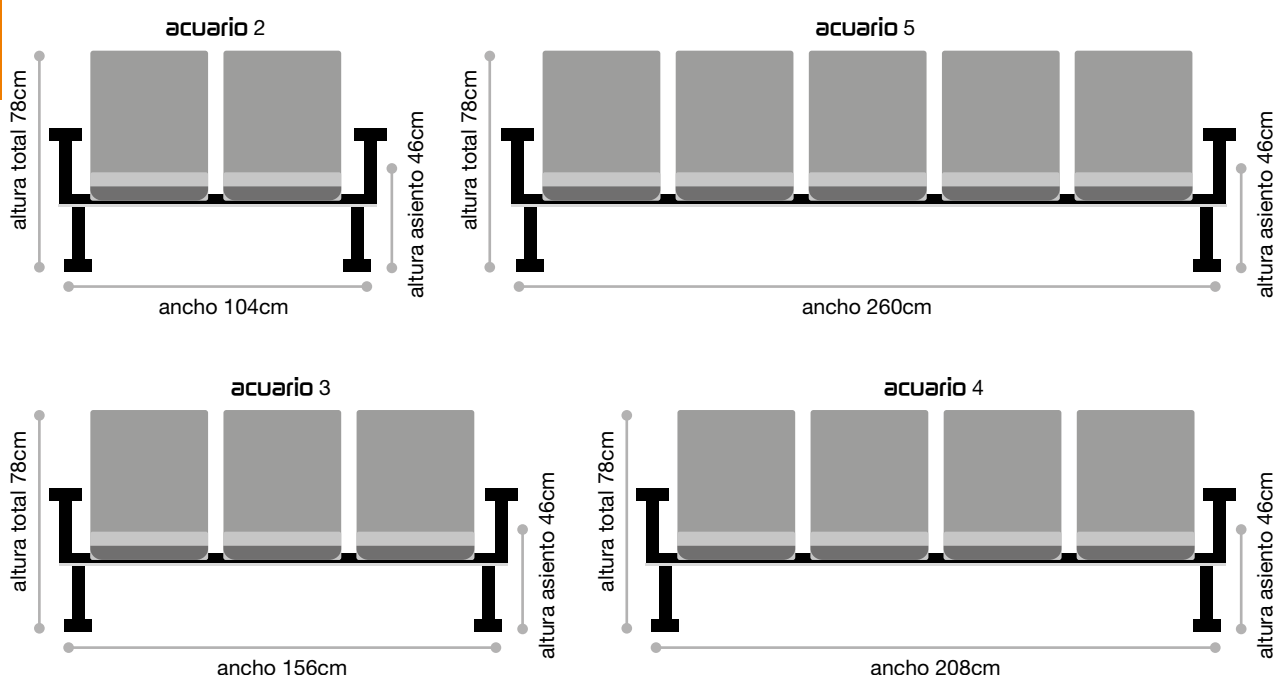

Medidas

Tabla de precios

	G-1	G-2	G-3	Piel	T. Cliente
acuáριο 2	185 €				
Versión asiento tapizado	219 €	223 €	229 €	251 €	213 €
Versión asiento y respaldo tapizado	237 €	245 €	255 €	303 €	225 €
acuáριο 3	242 €				
Versión asiento tapizado	293 €	299 €	308 €	341 €	284 €
Versión asiento y respaldo tapizado	320 €	329 €	347 €	419 €	302 €
acuáριο 4	298 €				
Versión asiento tapizado	366 €	374 €	386 €	430 €	354 €
Versión asiento y respaldo tapizado	402 €	414 €	438 €	534 €	378 €
acuáριο 5	355 €				
Versión asiento tapizado	440 €	450 €	465 €	420 €	425 €
Versión asiento y respaldo tapizado	485 €	500 €	530 €	650 €	455 €

Complementos

Mesa completa	57 €	Soportes de asiento pintados en gris (unidad)	2 €
Patás cromadas	33 €	Patás con anclaje al suelo pintadas en negro	0 €
Patás pintadas en gris	8 €