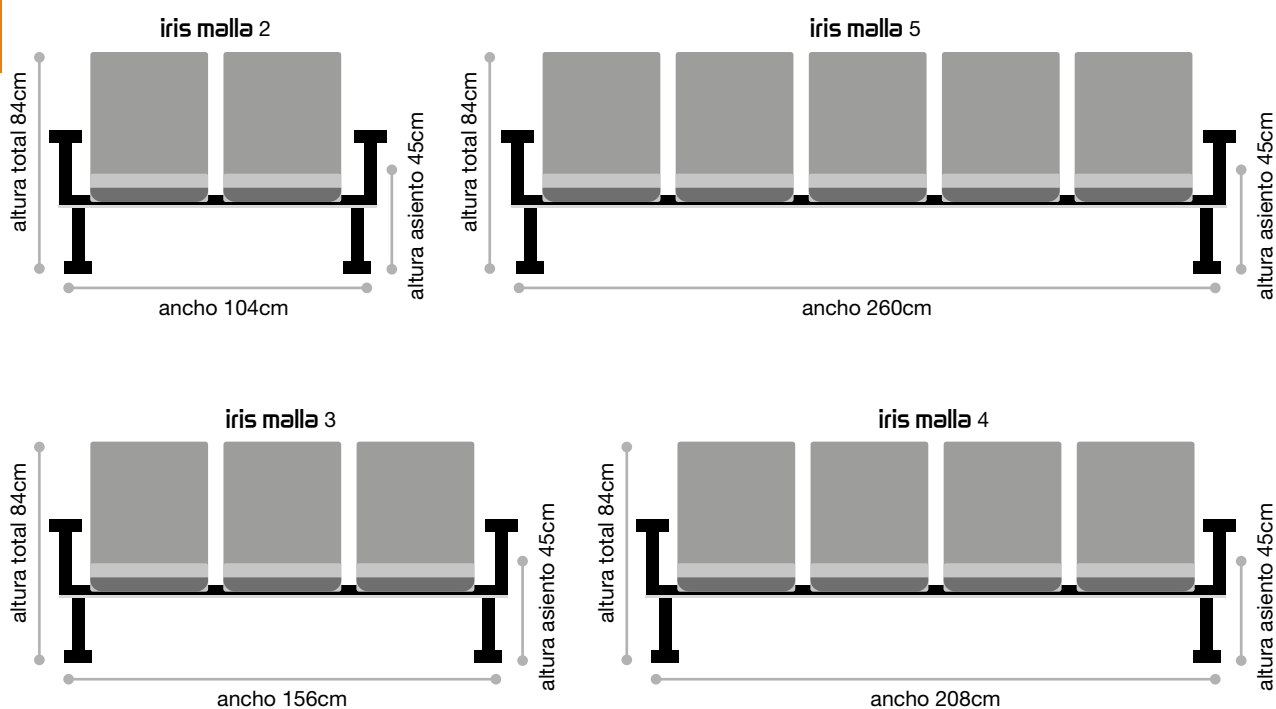

Medidas

Tabla de precios

	G-1	G-2	G-3	Piel	T. Cliente
iris malla 2	315 €				
Versión asiento tapizado	345 €	351 €	357 €	405 €	337 €
iris malla 3	434 €				
Versión asiento tapizado	479 €	488 €	497 €	569 €	467 €
iris malla 4	553 €				
Versión asiento tapizado	613 €	625 €	637 €	733 €	597 €
iris malla 5	673 €				
Versión asiento tapizado	748 €	763 €	778 €	898 €	728 €

Complementos

Mesa completa	57 €	Soportes de asiento pintados en gris (unidad)	2 €
Patás cromadas	33 €	Patás con anclaje al suelo pintadas en negro	0 €
Patás pintadas en gris	8 €