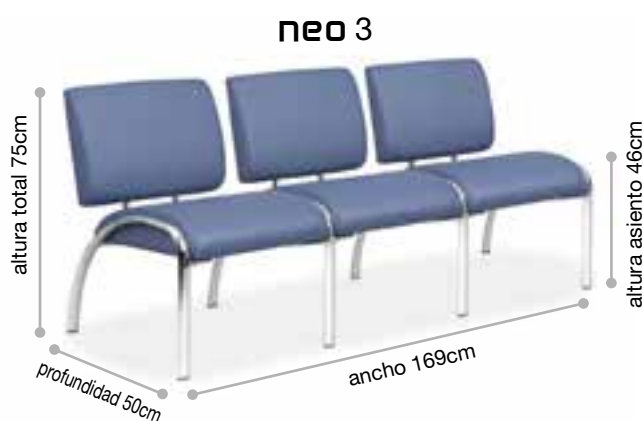

Medidas

Tabla de precios

	G-1	G-2	G-3	Piel	T. Cliente
neo 1	134 €	142 €	151 €	218 €	123 €
neo 2	245 €	262 €	279 €	413 €	223 €
neo 3	356 €	381 €	406 €	606 €	323 €
neo 4	155 €	163 €	172 €	239 €	144 €

Complementos

Estructura cromada Neo 1	45 €	Estructura cromada Neo 3	114 €
Estructura cromada Neo 2	80 €	Estructura cromada Neo 4	49 €