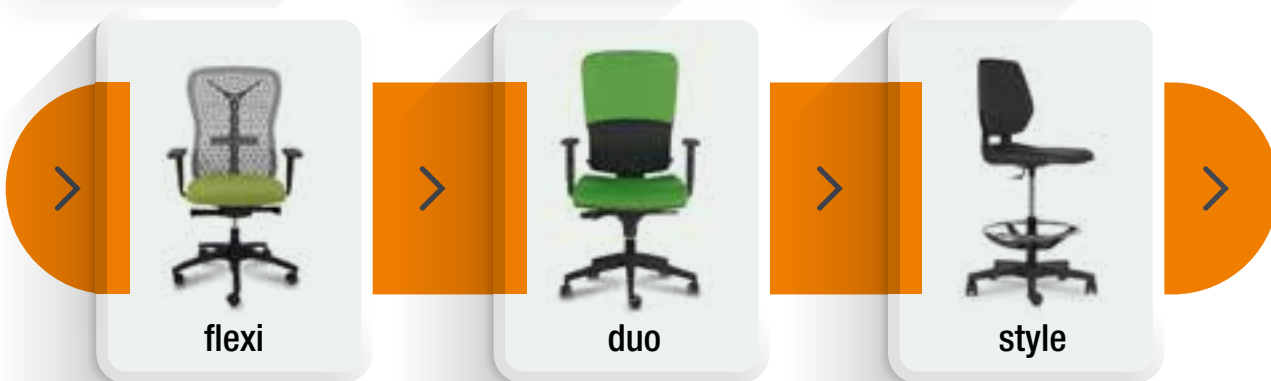

hergo® | índice operativa