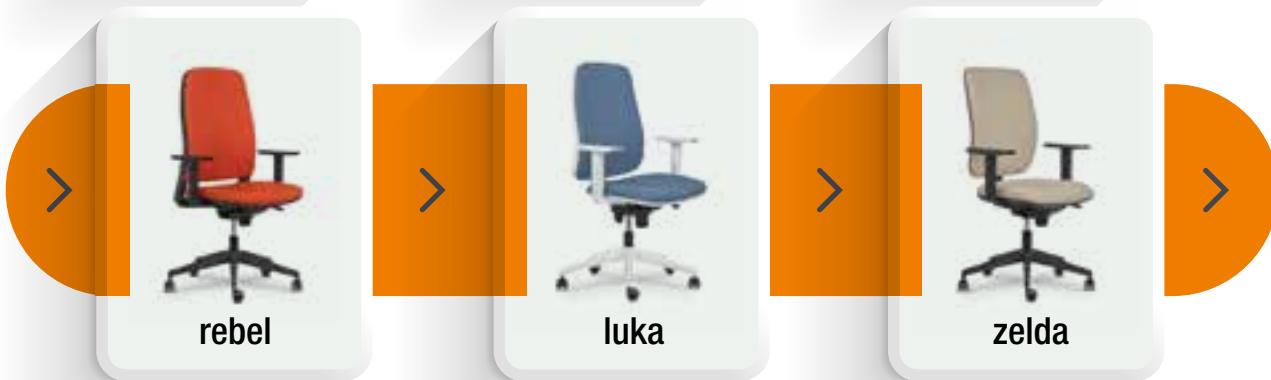

hergo® | índice operativa