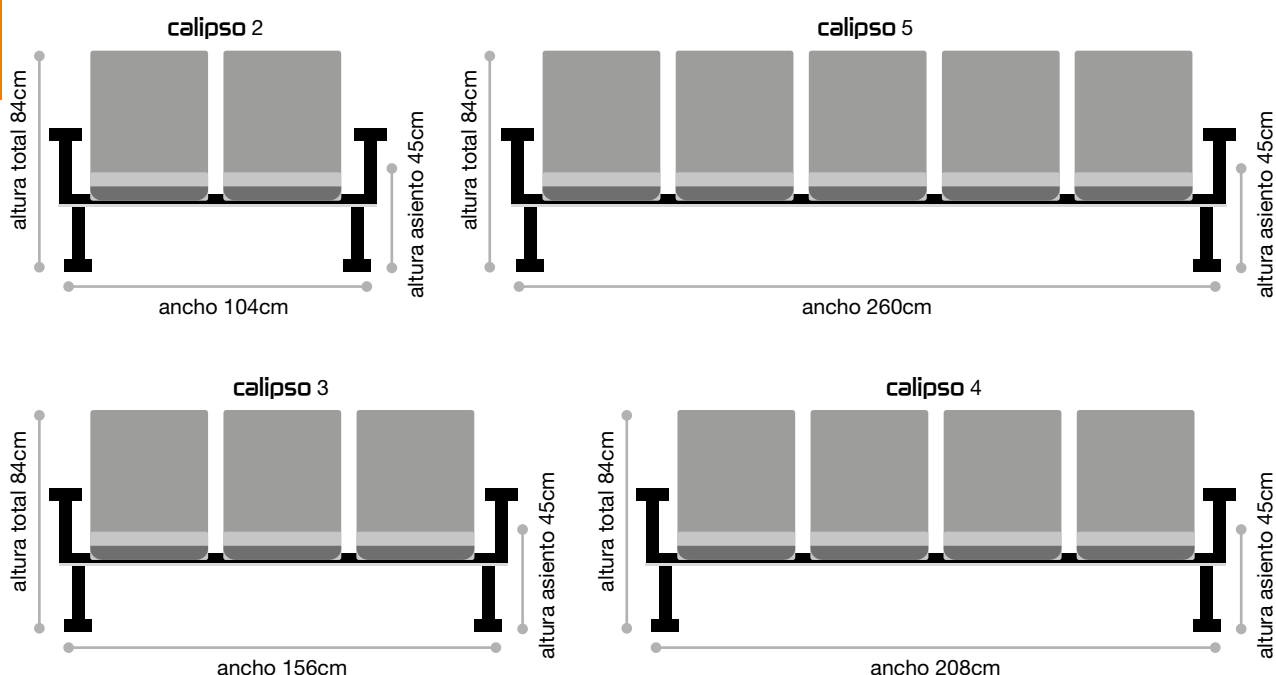

Medidas

Tabla de precios

	G-1	G-2	G-3	Piel	T. Cliente
calipso 2	208 €				
Versión asiento tapizado	256 €	262 €	268 €	316 €	248 €
Versión asiento y respaldo tapizado	300 €	310 €	318 €	392 €	288 €
calipso 3	276 €				
Versión asiento tapizado	348 €	357 €	366 €	438 €	336 €
Versión asiento y respaldo tapizado	414 €	429 €	441 €	552 €	396 €
calipso 4	344 €				
Versión asiento tapizado	440 €	452 €	464 €	560 €	424 €
Versión asiento y respaldo tapizado	528 €	548 €	568 €	712 €	504 €
calipso 5	414 €				
Versión asiento tapizado	534 €	549 €	564 €	684 €	514 €
Versión asiento y respaldo tapizado	644 €	669 €	689 €	874 €	614 €

Complementos

Mesa completa	57 €	Soportes de asiento pintados en gris (unidad)	2 €
Patás cromadas	33 €	Patás con anclaje al suelo pintadas en negro	0 €
Patás pintadas en gris	8 €