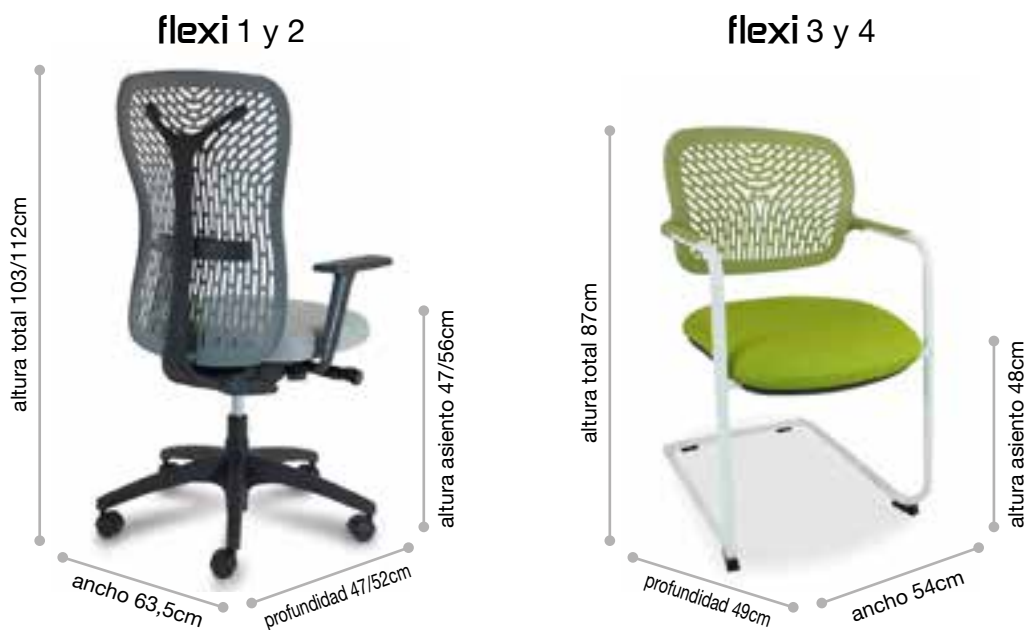

Medidas

Tabla de precios

	G-1	G-2	G-3	Piel	T. Cliente
flexi 1	251 €	254 €	257 €	281 €	247 €
flexi 2	280 €	284 €	289 €	325 €	274 €
flexi 3	164 €	167 €	170 €	194 €	160 €
flexi 4	182 €	185 €	188 €	213 €	178 €

Complementos

Juego brazos regulables 2D negros Flexi 1 y Flexi 2	37 €	Base poliamida blanca Flexi 1 y Flexi 2	18 €
Juego brazos regulables 2D blancos Flexi 1 y Flexi 2	39 €	Estructura pintada gris o blanco Flexi 3 y Flexi 4	13 €
Base aluminio Flexi 1 y Flexi 2	38 €	Estructura cromada Flexi 3 y Flexi 4	47 €