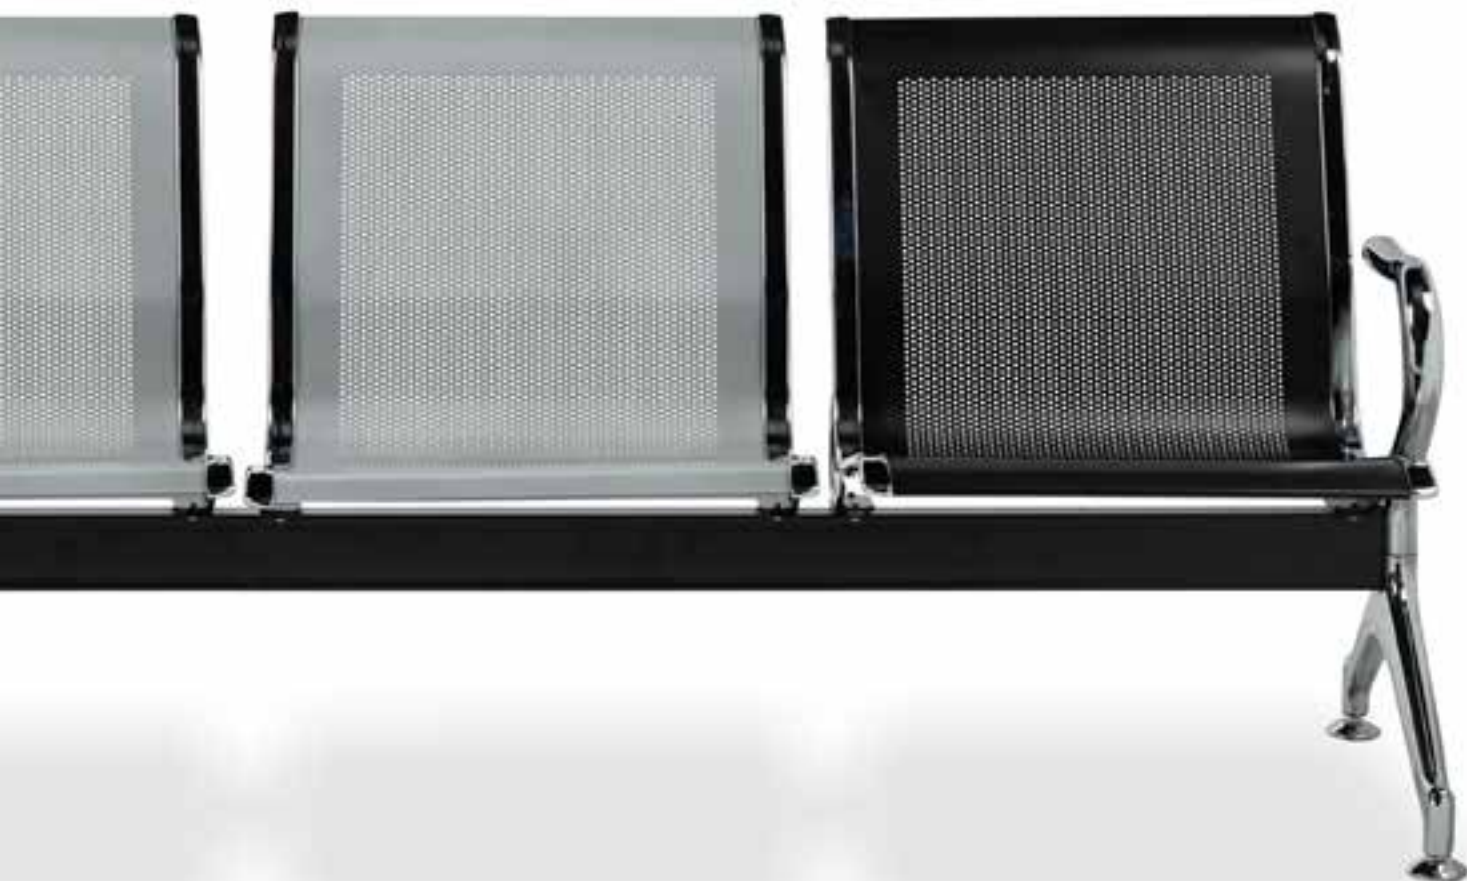

hergo® | BANCADA **steel**