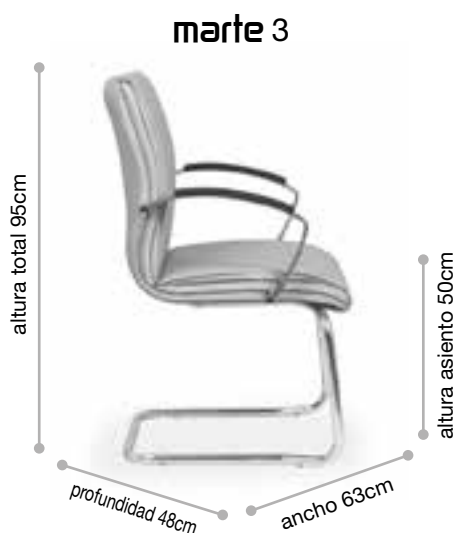

Medidas

Tabla de precios

	G-1	G-2	G-3	Piel	T. Cliente
marte 1	482 €	525 €	546 €	660 €	456 €
marte 2	438 €	473 €	491 €	587 €	416 €
marte 3	390 €	426 €	444 €	539 €	368 €
marte 4	390 €	426 €	444 €	539 €	368 €

Complementos

Base aluminio Marte 1 y 2	38 €	Estructura cromada Marte 3 y 4	31 €